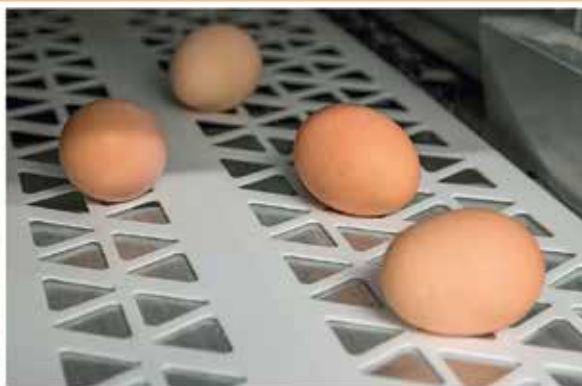

Relax: El nidal comunitario para reproductoras pesadas.

Más fácil para usted, más fácil para las aves.

Relax es un nidal comunitario automático recién desarrollado por Big Dutchman que se adapta perfectamente a las necesidades de reproductoras pesadas y contribuye a obtener huevos de calidad para incubar.

| Uso de materiales de calidad, esterilla de nidal perforada de plástico. Buena aceptación del nidal.

| 47 cm de profundidad de nidal. Distancias de rodaje cortas para los huevos.

| Construcción bien pensada y sin madera del nidal. Higiene y limpieza óptimas.

| Techo del nidal dividido y muy ligero. Buen control del nidal y de la cinta de huevos.

| Soportes de nidal estables de plástico. No hay riesgo de corrosión.

| Canal de huevos disponible en dos anchos: 400 ó 500 mm, y también con cinta de huevos dividida (2x200 mm).