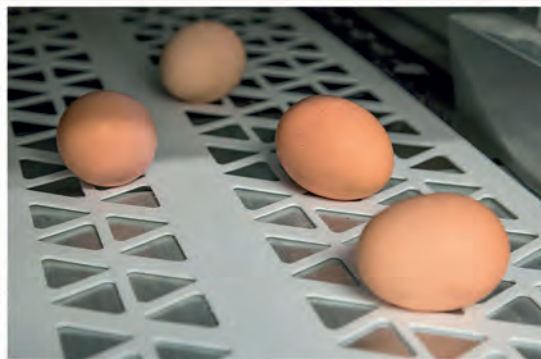

Relax: El nidal comunitario para reproductoras pesadas.

# Más fácil para usted, más fácil para las aves.

Relax es un nidal comunitario automático recién desarrollado por Big Dutchman que se adapta perfectamente a las necesidades de reproductoras pesadas y contribuye a obtener huevos de calidad para incubar.

- | Uso de materiales de calidad, esterilla de nidal perforada de plástico. Buena aceptación del nidal.
- | 47 cm de profundidad de nidal. Distancias de rodaje cortas para los huevos.
- | Construcción bien pensada y sin madera del nidal. Higiene y limpieza óptimas.
- | Techo del nidal dividido y muy ligero. Buen control del nidal y de la cinta de huevos.
- | Soportes de nidal estables de plástico. No hay riesgo de corrosión.
- | Canal de huevos disponible en dos anchos: 400 ó 500 mm, y también con cinta de huevos dividida (2x200 mm).