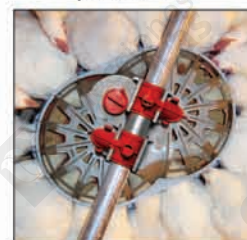

Bebedero de niple con recuperador

Comedero para gallos REVOLUTION®

Comedero MODELO C2® PLUS bajo

Controles CHORE-LOGIC®

Silos con células de carga

Comedero GENESIS® para recría

Comedero GENESIS® para reproductoras