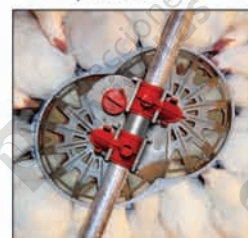

Bebedero de niple con recuperador

Comedero para gallos REVOLUTION®

Comedero MODELO C2® PLUS bajo

Controles CHORE-LOGIC®

Silos con células de carga

Comedero GENESIS® para recría

Comedero GENESIS® para reproductoras