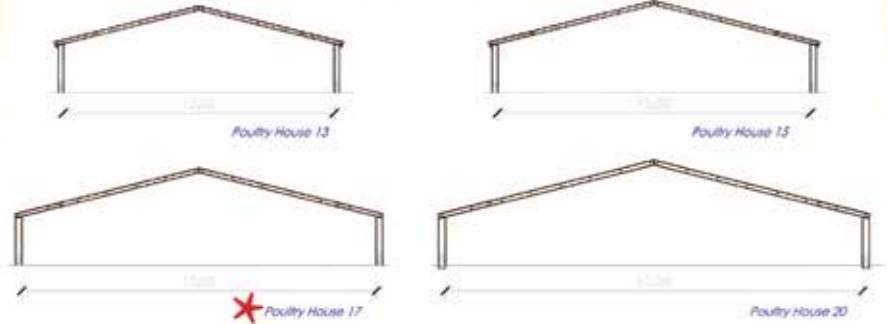

Proyectos "LLAVE EN MANO"

Para el avicultor y criador de pollos broilers

¡Enhorabuena! Ya puede beneficiarse de las altas prestaciones en calidad y precio de los

4 nuevos modelos de naves prefabricadas para broilers de 13, 15, 17 y 20 m luz

"SERTEC POULTRY HOUSES"